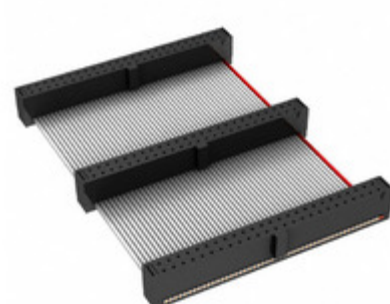

## FFSD-25-D-10.00-01-N-D04

Obrázky jsou pouze orientační.  
Podrobné informace o produktu naleznete v části Technické údaje produktu.

Koupit FFSD-25-D-10.00-01-N-D04 s důvěrou od Component-World.HK, 1 rok záruka

**Part Number:** [FFSD-25-D-10.00-01-N-D04](#)

**Výrobce:** [Samtec, Inc.](#)

**Popis:** .050 X .050 C.L. FEMALE IDC ASSE

**Datový list:** [FFSD Series Datasheet](#)

[FFSD-xx-x-xx.xx-01-x-x-zzz Drawing](#)

### PARAMETR PRODUKTU

<b>Part Number</b>	FFSD-25-D-10.00-01-N-D04	<b>Výrobce</b>	<a href="#">Samtec, Inc.</a>
<b>Popis</b>	.050 X .050 C.L. FEMALE IDC ASSE	<b>Stav volného vedení / RoHS</b>	Bez olova / V souladu RoHS
<b>Dostupné množství</b>	3133 pcs	<b>Datový list</b>	<a href="#">FFSD Series Datasheet</a> <a href="#">FFSD-xx-x-xx.xx-01-x-x-zzz Drawing</a>
<b>Kategorie</b>	<a href="#">Sestavy kabelů</a>	<b>Série</b>	*
<b>Výrobní standardní doba výroby</b>	3 Weeks	<b>Stav volného vedení / RoHS</b>	Lead free / RoHS Compliant
<b>Detailní popis</b>	Position Cable Assembly Rectangular		